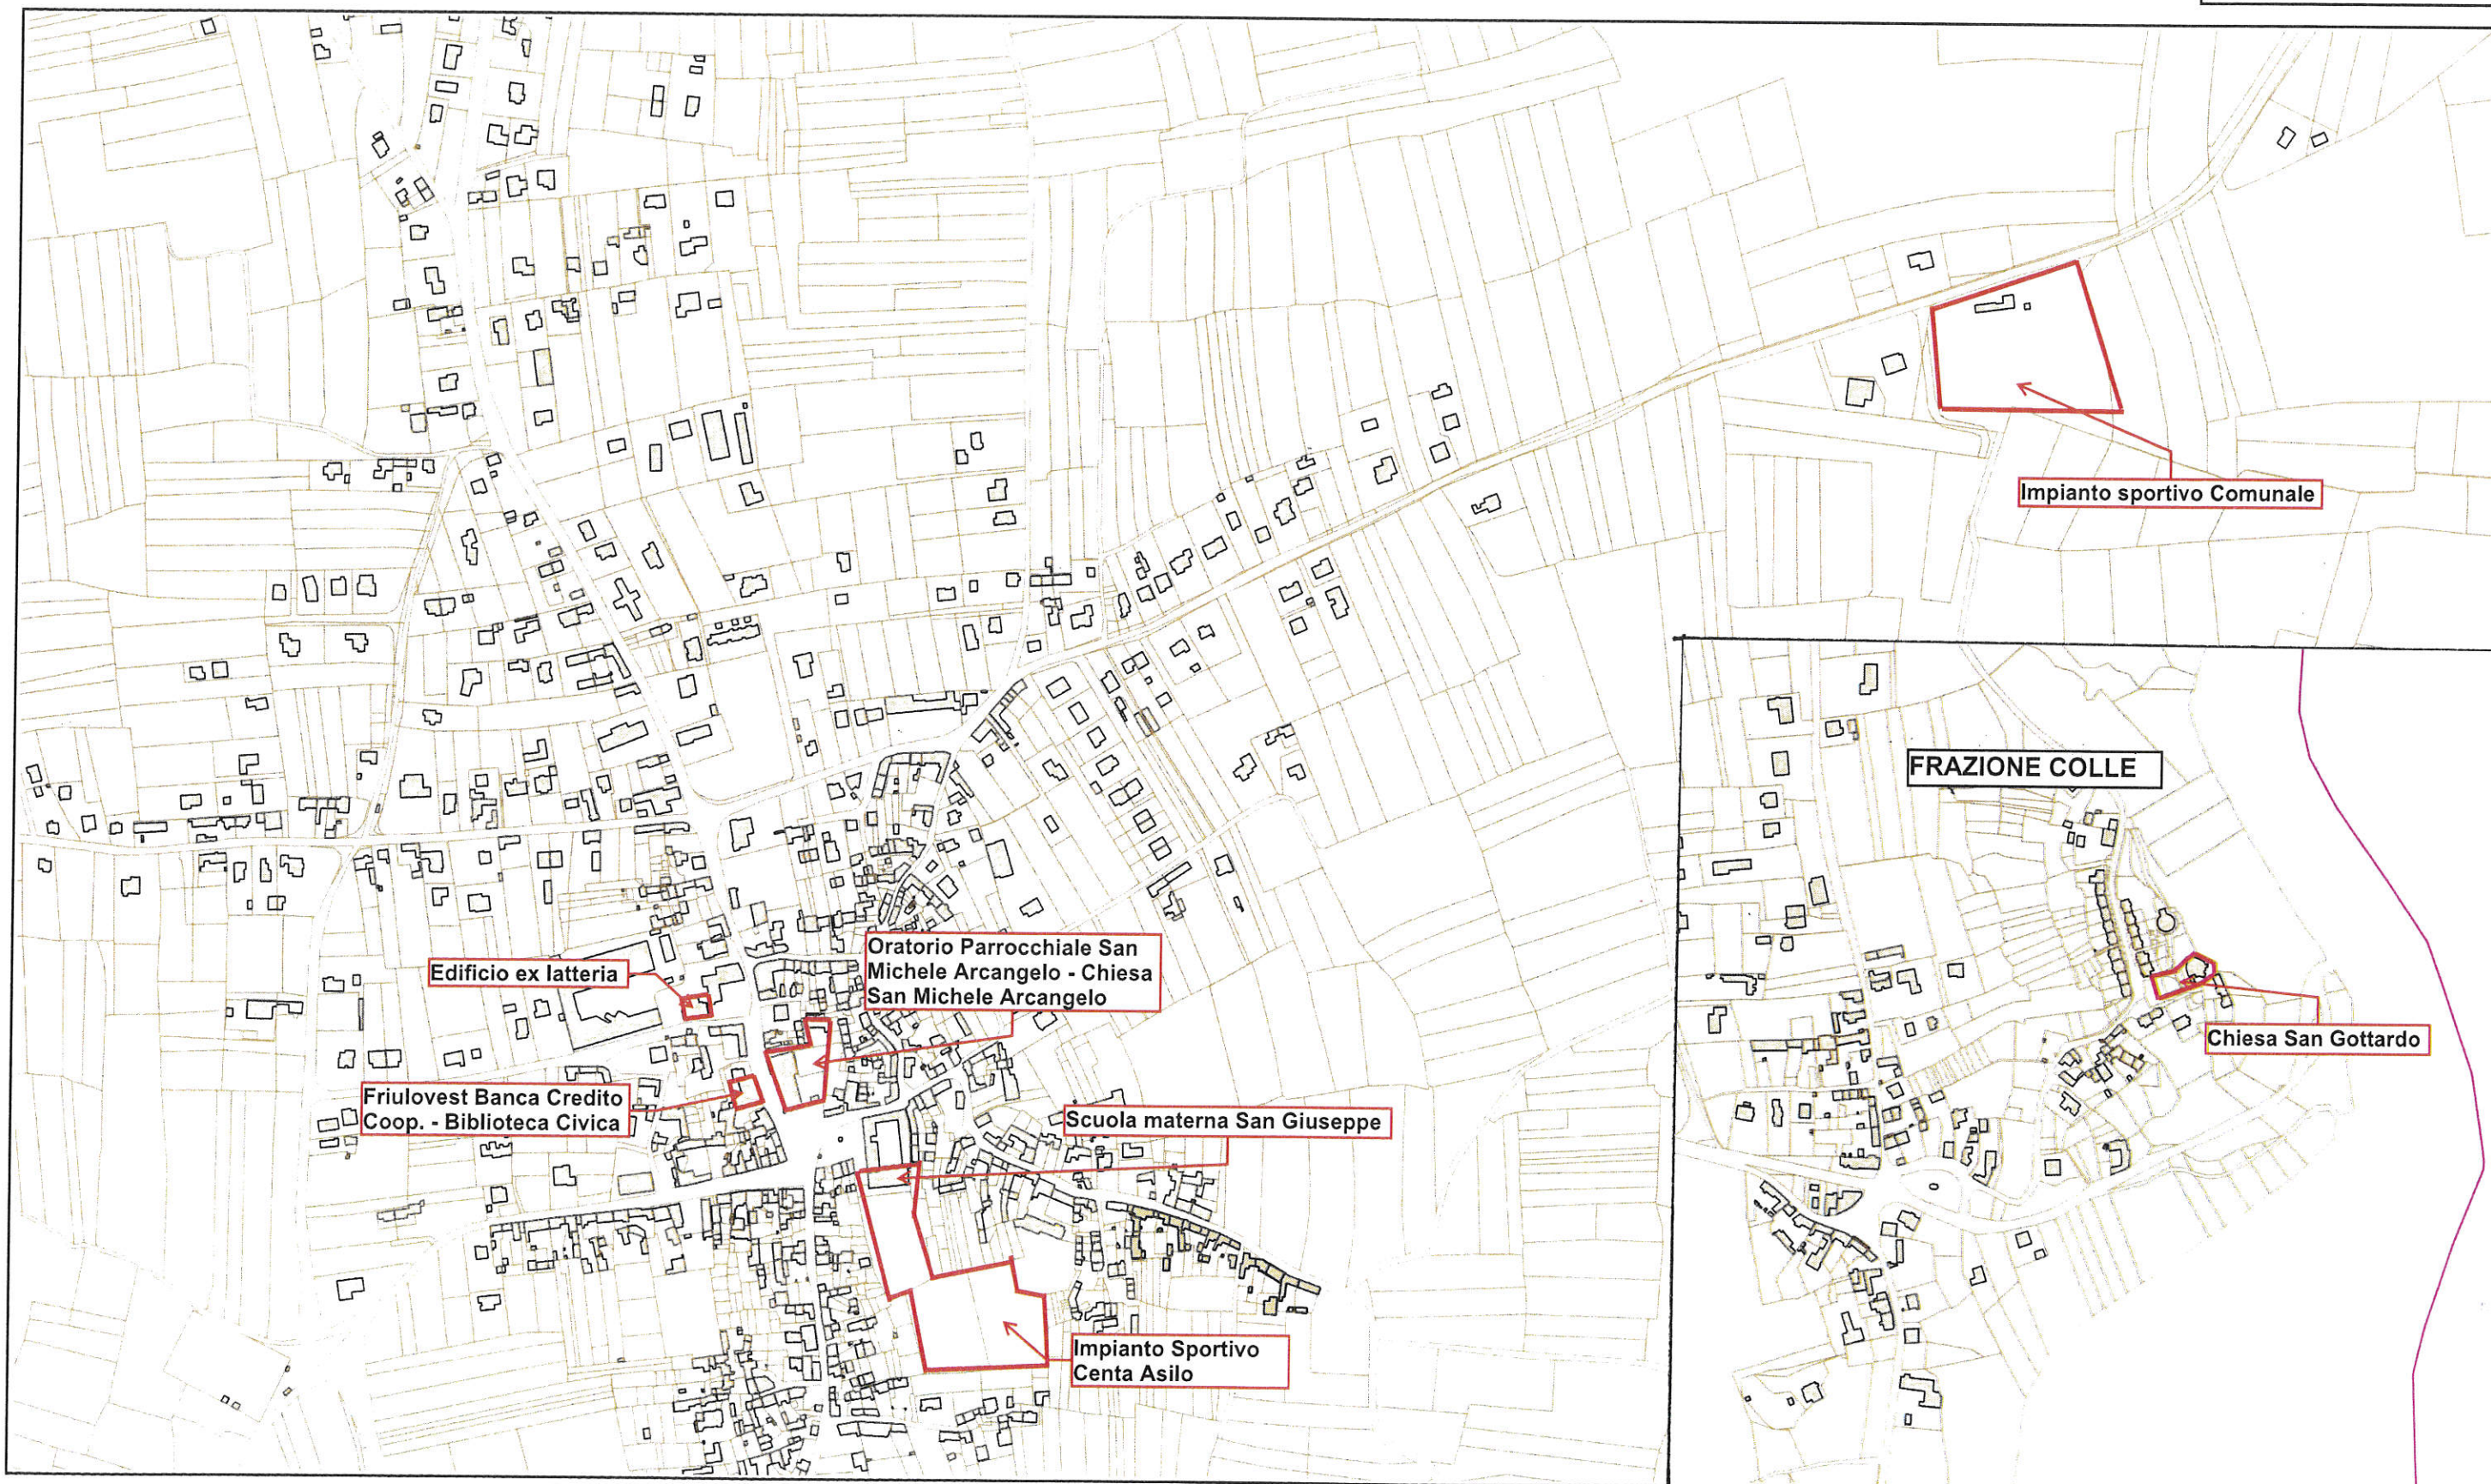

Comune di Arba

		Est	Nord
Coordinate dei vertici GB (m)	NO	2348805	5113454
	SE	2350794	5112301